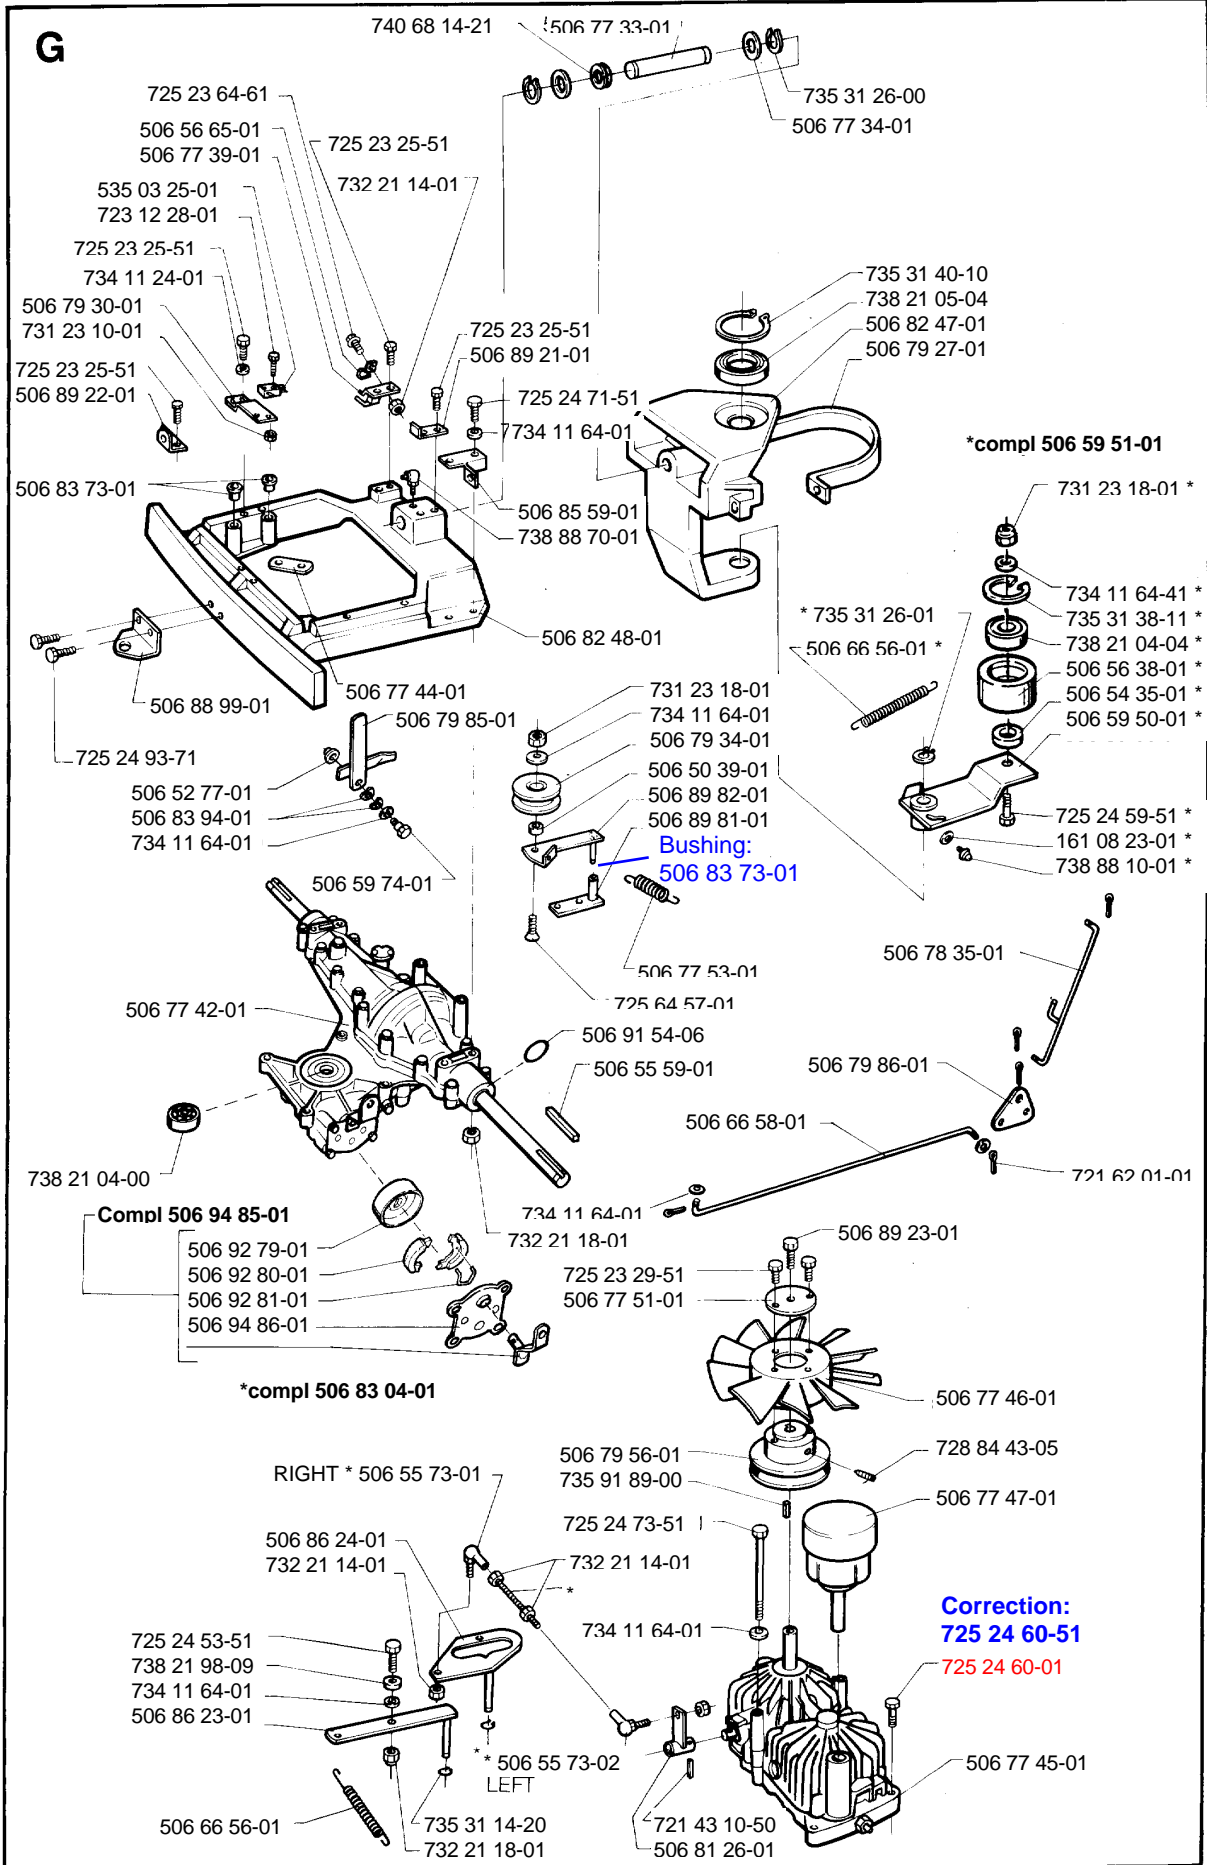

**H** Husqvarna

**7**

# **Rider 1000, 1030-BIOCLIP, 1200**

**1.1996**

**Spare parts**

**Ersatzteile**

**Pièces détachées**

**Reserve onderdelen**

**Repuestos**

**Reservdelar**

**A**

**B**

\*compl 506 88 67-01  
\*\*compl 506 88 70-01

C

D

E

**G**

F

# T CAT

\*compl 506 93 24-01

U

\*compl 506 75 11-05 (a)  
\*compl 506 75 11-04 (b)