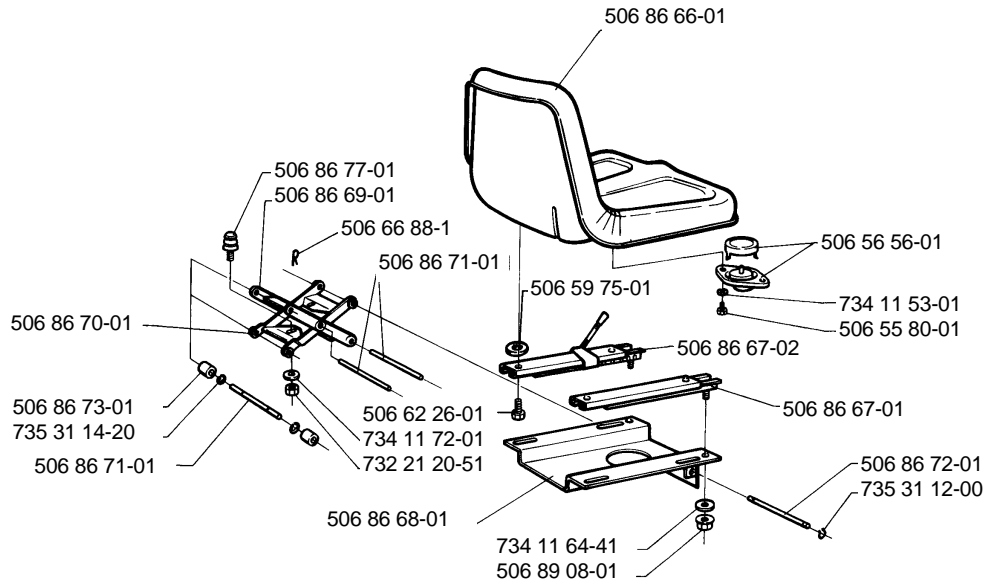

# **Rider 1000, 1030-BIOCLIP, 1200**

**1.1996**

**Spare parts**

**Ersatzteile**

**Pièces détachées**

**Reserve onderdelen**

**Repuestos**

**Reservdelar**

**A**

**B**

\*compl 506 88 67-01  
\*\*compl 506 88 70-01

C

D

E

**G**

F