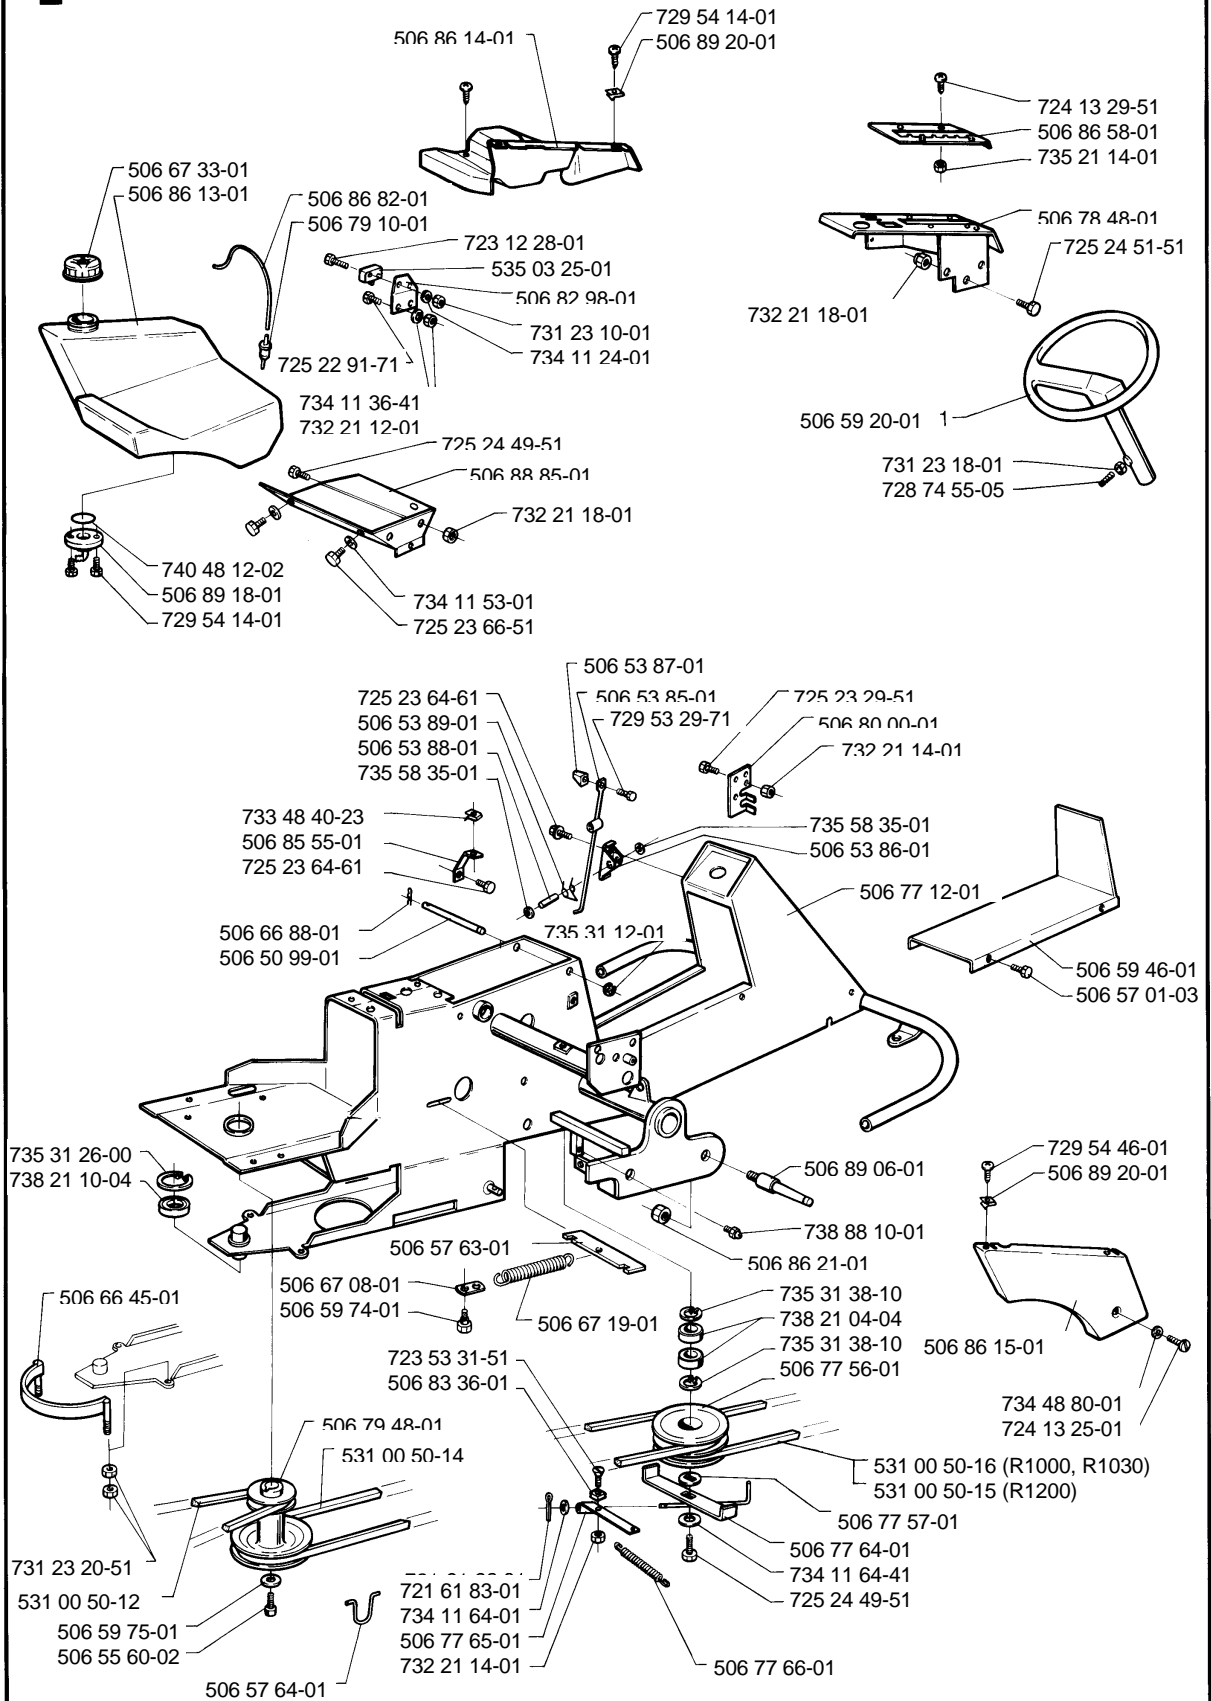

# **Rider 1000, 1030-BIOCLIP, 1200**

**1.1996**

**Spare parts**

**Ersatzteile**

**Pièces détachées**

**Reserve onderdelen**

**Repuestos**

**Reservdelar**

**A**

**B**

\*compl 506 88 67-01  
\*\*compl 506 88 70-01

C

D

E

**G**

F

# T CAT

\*compl 506 93 24-01

U

\*compl 506 75 11-05 (a)  
\*compl 506 75 11-04 (b)